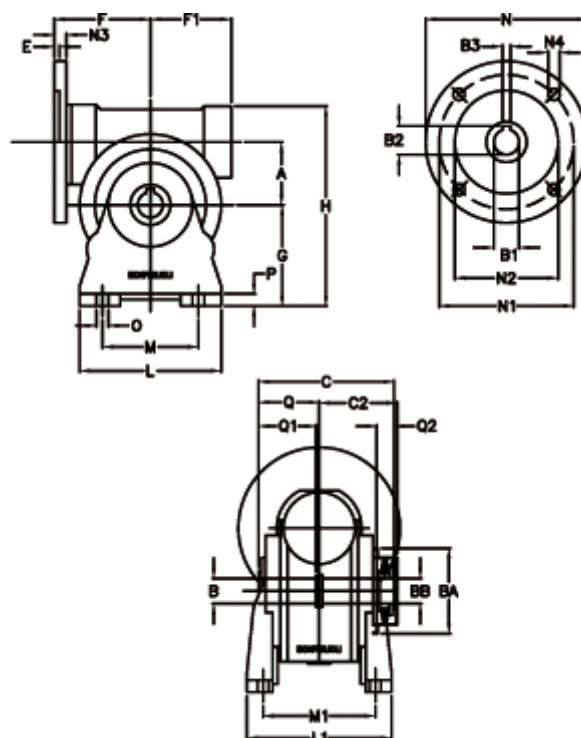

Varenummer: 390204906022216
 Beskrivelse: Snekkegear med skridnav
 VF 49-L1-A-60 P63B5

Mål

a	= 49.50	C	= 105	L1	= 124.0	O	= 8.5
B	= 25	C2	= 63,5	m	= 63	P	= 12
B1 E7	= 11	E	= 3.0	M1	= 98.5	Q	= 51.0
B2	= 12.8	F	= 70	N	= 140	Q1	= 41
B3 H9	= 4	F1	= 63	N1	= 115	Q2	= 15
BA	= 63	g	= 82	N2	= 95		
BB H7	= 14	H	= 162	N3	= 10.5		
Betegnelse	= VF 49A-xx-63B5	L	= 110	N4	= 9,5		